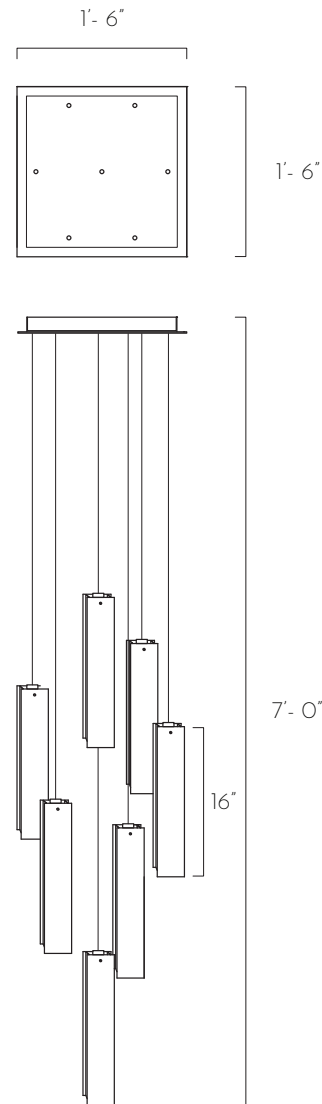

## 7 WHITE & AMBER PENDANTS SQUARE CHANDELIER

#### Canopy Size

18"L x 18"W x 1.5"H

#### Pendant Size

3"W x 3"D x 16"H